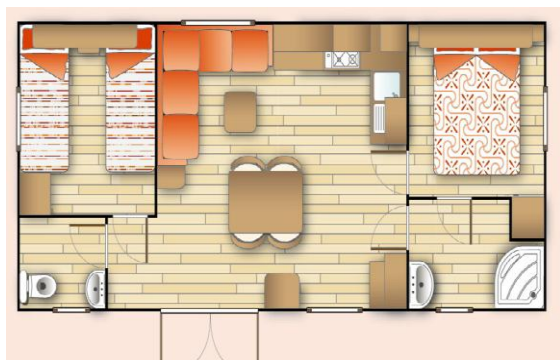

## Modèle 2010

Dans une ambiance zen, l'Orchidée se démarque par son grand espace habitable (35.20 m<sup>2</sup>) et son équipement grand confort : lave-vaisselle, hotte, congélateur, barbecue... Très lumineux et moderne, luxueux et confortable, il vous apportera relaxation et sérénité.

Regroupés en un petit village, ils sont idéalement bien situés dans le camping, à 50 mètres de la rivière et légèrement en retrait du centre et des animations.

**Nombre de chambres :** 2. La Chambre enfant est très spacieuse et vous trouverez un accès direct à la salle de bain dans la chambre parents.

**Nombre de couchage :** 4/6

**Dimensions hors tout :** 8.80 x 4.00 m

Grande banquette en L avec coussins et coffre de rangement.

Lit d'appoint dans le séjour : lit tiroir 2 personnes (pratique et confortable)