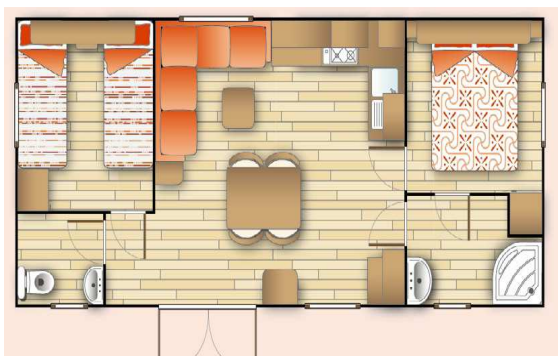

ORCHIDEE (grand confort/luxe)

Modèle 2010

De Orchidee met zijn zen-sfeer onderscheidt zich door de grote woonruimte (35.20 m²) en de grand confort uitrusting: afwasmachine, afzuigkap, diepvries, barbecue... In deze lichte, luxe en comfortabele bungalow vindt u ontspanning en rust. De bungalows bevinden zich bij elkaar in een klein dorp en zijn ideaal gelegen in de camping, op 50 meter van de rivier en enigszin teruggetrokken van het centrum en van de activiteiten.

Aantal slaapkamers: 2. De kinderslaapkamer is zeer ruim en de badkamer is rechtstreeks bereikbaar vanuit de ouderslaapkamer.

Aantal slaapplekken: 4/6

Buitenafmetingen: 8.80 x 4.00 m.

Grote L-bank met kussens en opbergkoffer.
Extra bed in de woonkamer: 2-persoons ladebed (praktisch en comfortabel)
Tafel met 4 stoelen
Rvs afzuigkap
4-Pits gaskookplaat met elektronische ontsteking
Koelkast + diepvries, magnetronoven
Afwasmachine
Vaatwerk, keukengerei voor 6 personen
Dekbedden en hoofdkussens voor 6 personen
Elektrische verwarming in alle vertrekken
Een kwartronde douchecabine 90 x 90
Een bed 140 x 190 en kleerkast in de ouderslaapkamer
Twee bedden 80 x 190 + kleerkast in de kinderslaapkamer
Overdekt houten terras
Tuinmeubelen (tuintafel + tuinstoelen)
Elektrische barbecue in elke mobilhome.
Parkeerplaats voor de auto naast of voor elke mobilhome.
Aparte WC