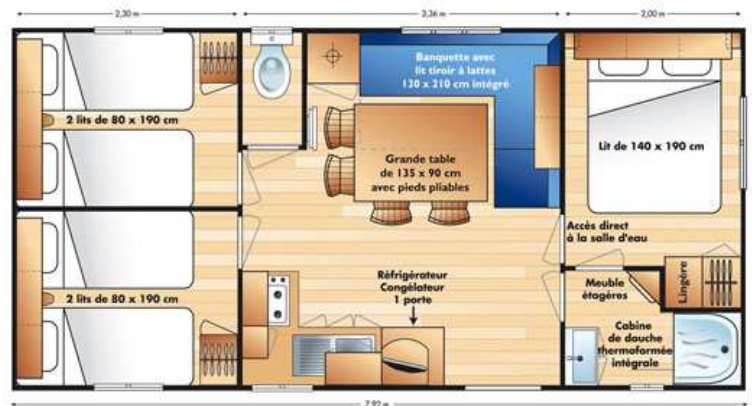

IRM SUPER TITANIA 3

Oppervlakte: 29,70 m²
Afmetingen: 8,07 x 4 m (buitenafmeting)
3 slaapkamers + ladebed met lattenbodembodem in de woonkamer
Slaapplaatsen: 6 tot 8 personen

Keuken in L-vorm

- 4-pits rvs gaskookplaat, rvs spoelbak en mengkraan, koelkast met diepvries 4**** klasse A, magnetron
 Televisie niet geleverd

Woonkamer

- Kwaliteitsplaats met functionaliteit
 Woonkamer: hoekbank, antivlekkende bekleding, met ladebed met lattenbodembodem van 130 x 210 cm, opvouwbare eettafel (gemakkelijk op te bergen) en 4 houten klapstoelen, opbergmeubel boven de bank

Slaapkamers, ruimte ten dienste van het comfort

- Zeer comfortabele ouderslaapkamer met veel extra grote opbergruimte (2.20 m), een bed van 140 x 190 cm, 2 nachtkastjes en 2 leeslampjes, rechtstreeks toegang tot de badkamer, ruimte voor het plaatsen van een babybedje.
 - Kinder- logeerslaapkamer met twee bedden van 80 x 190 cm in elke slaapkamer
 Verduisterende gordijnen, kwaliteitslattenbodembodem, matras grand confort, opbergruimte aan het hoofdeinde van het bed in elke slaapkamer

Verwarmingstoestellen in de drie slaapkamers (750 W) en in de badkamer

Grote badkamer

(2.20 m breed) complete douchecabine (80 x 80 cm) met glazen deur
 planchette en hoekplank
 groot wastafelmeubel met spiegel en planchet