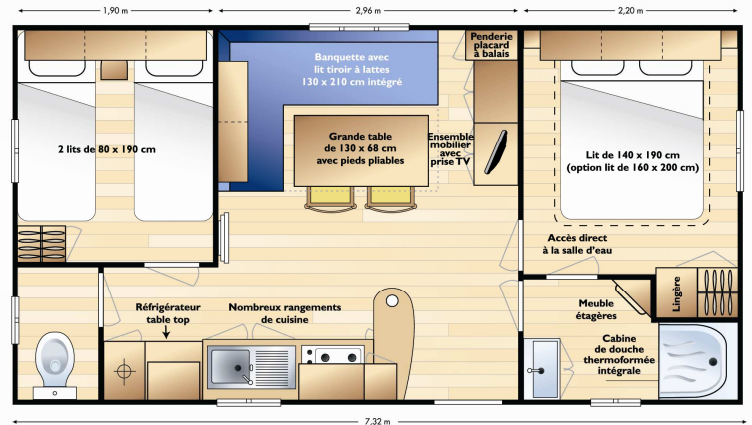

IRM SUPER MERCURE

Oppervlakte: 27,50 m²
Afmetingen: 7,47 x 4 m (buitenaafmeting)
2 slaapkamers + ladebed met lattenboderm in de woonkamer
Slaapplaatsen: 4 tot 6 personen

Woonkamer

- Kwaliteitsplaats met functionaliteit
 Woonkamer: hoekbank, antivlek bekleding, met ladebed met lattenboderm van 130 x 210, opvouwbare eettafel (gemakkelijk op te bergen) en 2 stoelen, hangkast, bezemkast

Keuken overlangs met barafscheiding
 - 4-pits rvs gaskookplaat, rvs spoelbak en mengkraan, koelkast met diepvries 2** klasse A, magnetron
 Televisie niet geleverd

Slaapkamers, ruimte ten dienste van het comfort

- Zeer comfortabele ouderslaapkamer met veel extra large opbergruimte (2.20 m), een bed van 140 x 190 cm, 2 nachtkastjes en 2 leeslampjes, rechtstreeks toegang tot de badkamer, ruimte voor het plaatsen van een babybedje.
 - Kinderslaapkamer met twee bedden van 80 x 190 cm
 Verduisterende gordijnen, kwaliteits lattenboderm, matras grand confort, opbergruimte

Verwarmingstoestellen in beide slaapkamers (750 W) en in de badkamer(500 W)

Grote badkamer

(2.20 m breed) complete douchecabine (80 x 80 cm) met glazen deur
 planchet en hoekplank
 groot wastafelmeubel met spiegel en planchet