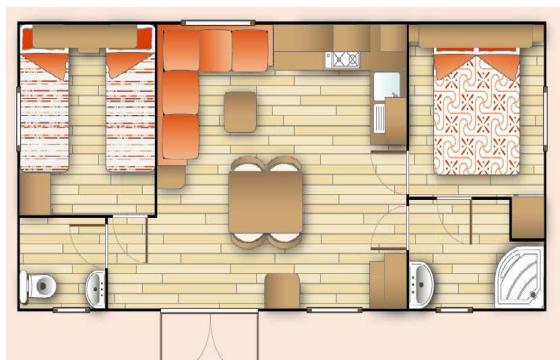

## Modelo 2010

En un ambiente zen, Orchidée destaca por su gran espacio habitable (35.20 m<sup>2</sup>) y su equipamiento gran confort: lavavajillas, campana extractora, congelador, barbacoa... Muy luminoso y moderno, lujoso y confortable, le proporcionará relax y serenidad.

Agrupados en una pequeña aldea, están muy bien situados en el camping, a 50 m del río y un poco apartados del centro y de las animaciones.

Número de habitaciones: 2. La habitación de niños es muy espaciosa y la habitación principal tiene acceso directo al cuarto de baño.

Número de juegos de cama: 4/6

Dimensiones totales: 8,80 x 4,00 m

Gran banco en forma de L con almohadones y baúl de almacenamiento.

Cama auxiliar en el cuarto de estar: cama extraíble para 2 personas (práctica y cómoda)

Fundas nórdicas y almohadas para 6 personas

Convectores eléctricos en todas las habitaciones

Una cabina de ducha de  $\frac{1}{4}$  círculo de 90 x 90

Una cama de 140 x 190 y un ropero en la habitación principal