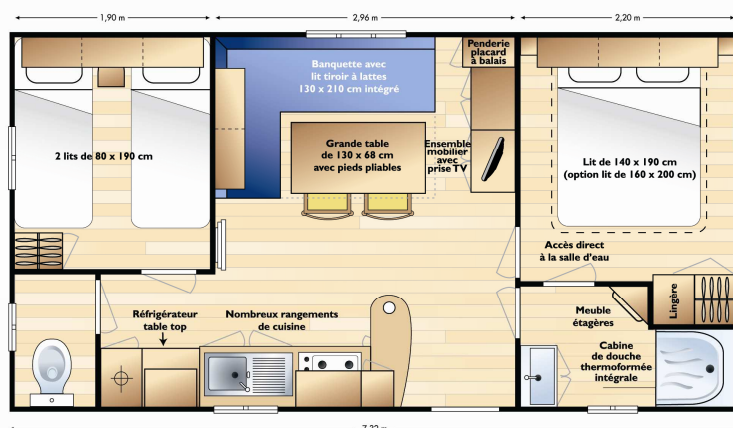

IRM SUPER MERCURE

Superficie: 27,50 m²

Dimensiones: 7,47 x 4 m (todo incluido)

2 habitaciones + cama extraíble de listones en el cuarto de estar

Juegos de cama: 4 a 6 personas

Cuarto de estar

espacio de calidad y funcionalidad.

Cuarto de estar: banco inclinado, tejido anti manchas, con cama extraíble de listones de 130 x 210 cm, mesa de comedor plegable (fácil de guardar) y 2 sillas, ropero, armario para escobas.

Cocina alargada con barra de bar

- mesa de cocción de acero inoxidable con 4 fuegos de gas, fregadero de acero inoxidable y grifo de un sólo mando, nevera con congelador 2** clase A, microondas. TV no incluida.