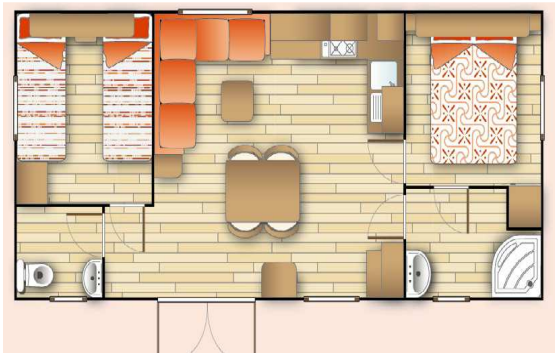

ORCHIDEE (hoher Komfort / Luxus)

Modell 2010

Das Modell „Orchidée“ mit einem „Zen“-Ambiente unterscheidet sich durch seinen geräumigen Wohnraum (35.20 m²) und seine Luxus-Komfort-Ausstattung mit Geschirrspülmaschine, Dunstabzughaube, Gefrierschrank, Grill usw.. Sehr hell und modern, mit komfortabler und luxuriöser Einrichtung, für Entspannung und Wohlbefinden rundum.

Anzahl der Zimmer: 2, mit einem sehr geräumigen Kinderzimmer;
Elternzimmer mit direktem Durchgang zum Bad.
Kapazität: 4 - 6 Personen
Gesamtmaße: 8,80 x 4,00 m

Große Eckbank mit Kissen und Fächern zum Verstauen.
Beistellbett im Wohnzimmer: Ausziehbett für 2 Personen (praktisch und komfortabel)
Tisch mit 4 Stühlen
Edelstahl-Dunstabzughaube
4-Platten-Gasherd mit elektronischem Einschalten
Kühlschrank + Gefrierschrank, Mikrowelle
Geschirrspüler
Geschirr und Küchenutensilien für 6 Personen
Federbetten und Kopfkissen für 6 Personen
Alle Zimmer mit Elektroheizern ausgestattet
Viertelkreis-Duschkabine (90 x 90)
Ein Bett (140 x 190 cm) und ein Kleiderschrank im Elternzimmer
Zwei Betten (80 x 90 cm) im Kinderzimmer + Kleiderschrank
Überdachte Holzterrasse
Gartenmöbelgarnitur (Tisch + Gartenstühle)
Jedes Haus hat einen Elektrogrill
Autostellplatz neben jedem Haus
Getrenntes WC