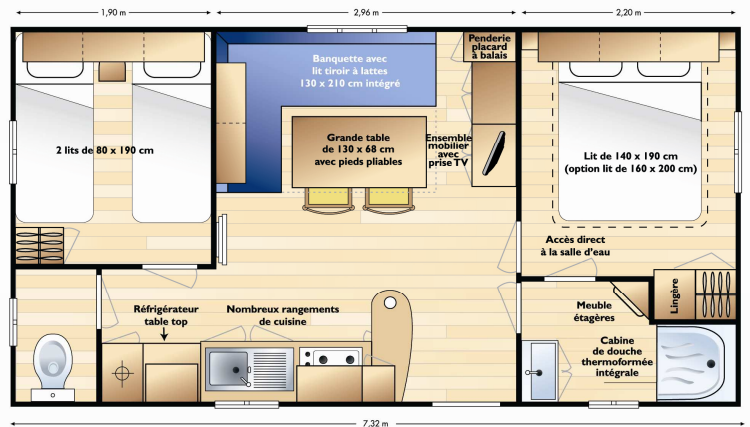

IRM SUPER MERCURE

Fläche: 27,50 m²
Gesamtmaße: 7,47 x 4m
2 Schlafzimmer + 1 Ausziehbett
mit Lattenrost im Wohnbereich
Kapazität: 4 – 6 Personen

Wohnzimmer

- Platz für Qualität und Funktionalität
 Wohnraum: Eckbank, abwaschbarer Textilbezug, mit Ausziehbett einschl. Lattenrost (130 x 210 cm), klappbarer Esstisch, (leichtes Verstauen) und 2 Stühle, Garderobe, Besenschrank

Schlafzimmer: reichlich Raum für hohen Komfort

- Elternschlafzimmer mit hohem Komfort durch reichlich Schränke und Fächer zum Verstauen (extrabreit: 2,20m) für ein Bett von 140 x 190 cm;
 (2 Nachttische und 2 Spotlights als Leselampen, direkter Durchgang zum Bad, Möglichkeit zum Zustellen eines Kinderbetts)

- Kinderschlafzimmer mit zwei Einzelbetten (80 x 190 cm) Vorhänge zum Abdunkeln, qualitativ hochwertige Lattenroste, Matratzen von hohem Komfort, Schränke u. Fächer zum Verstauen,

Beide Schlafzimmer und das Bad sind mit Heizern (jew. 750 W und 500W) ausgestattet.

Großes Bad (Breite: 2,20 m)

Eingebaute Duschkabine (80 x 80 cm) mit Glastür
 Eckregal
 Großes Waschbecken-Schrank-Element mit Spiegel und Ablage